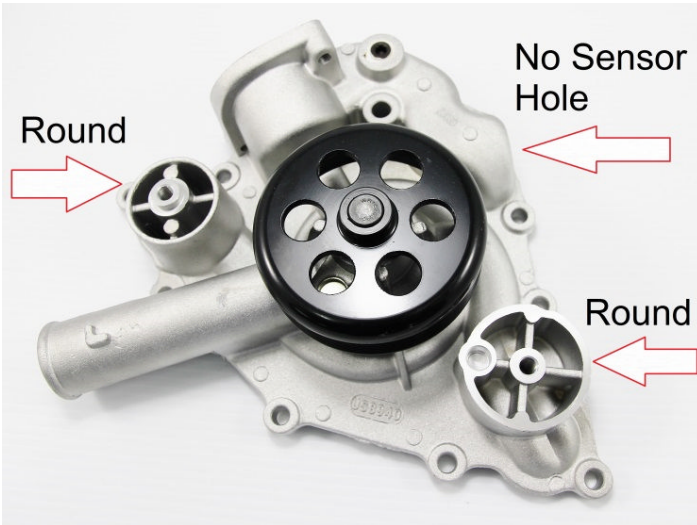

1300 662 766

NASON ENGINE PARTS

PIB
September 2016

Chrysler / Jeep 5.7 6.1 6.4 L 16V OHV V8 Water Pumps

W3040

W3043

W3108

PART #	MODEL	YEAR	SENSOR HOLE	MOUNTING BRACKETS
W3040	CHRYSLER 300C EZB 5.7 CHRYSLER 300C ESF 6.1 JEEP GRAND CHEROKEE WH EZB 5.7 JEEP GRAND CHEROKEE WH ESF 6.1	2005-1/08 2006-1/12 2005-1/08 2006-1/12	NO	ROUND / ROUND
W3043	CHRYSLER 300C EZB ESD 5.7L JEEP GRAND CHEROKEE WH EZB ESD 5.7	2/08-2012 2/08-2011	YES	INDENT / INDENT
W3108	JEEP GRAND CHEROKEE WK ESD 5.7 JEEP GRAND CHEROKEE 1C 6.4	2011-ON 2012- ON	YES	INDENT / ROUND