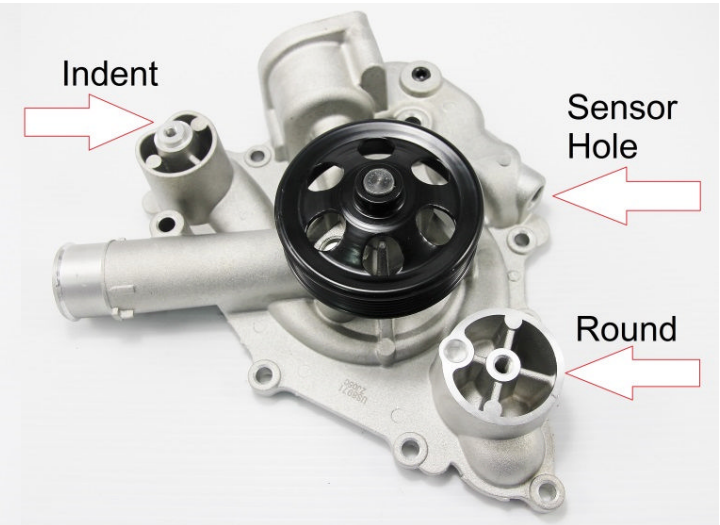

1300 662 766

NASON ENGINE PARTS

PIB
September 2016

Chrysler / Jeep 5.7 6.1 6.4 L 16V OHV V8 Water Pumps

W3040

W3043

W3108

PART #	MODEL	YEAR	SENSOR HOLE	MOUNTING BRACKETS
W3040	CHRYSLER 300C EZB 5.7 CHRYSLER 300C ESF 6.1 JEEP GRAND CHEROKEE WH EZB 5.7 JEEP GRAND CHEROKEE WH ESF 6.1	2005-1/08 2006-1/12 2005-1/08 2006-1/12	NO	ROUND / ROUND
W3043	CHRYSLER 300C EZB ESD 5.7L JEEP GRAND CHEROKEE WH EZB ESD 5.7	2/08-2012 2/08-2011	YES	INDENT / INDENT
W3108	JEEP GRAND CHEROKEE WK ESD 5.7 JEEP GRAND CHEROKEE 1C 6.4	2011-ON 2012- ON	YES	INDENT / ROUND