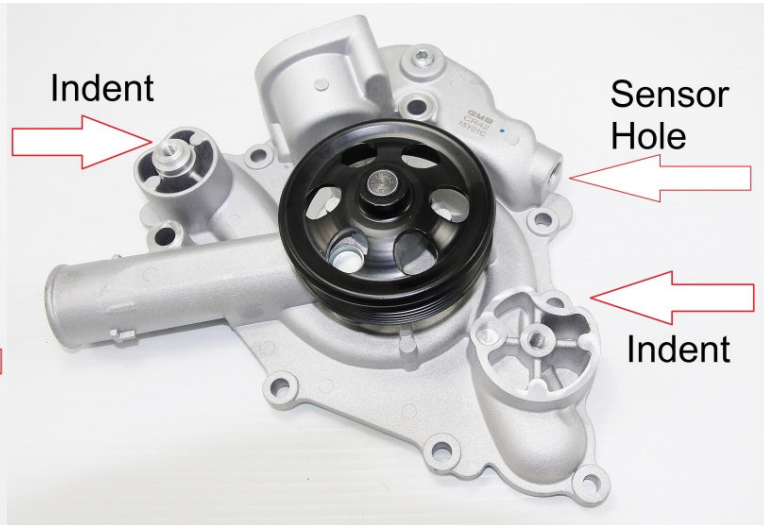

1300 662 766

NASON ENGINE PARTS

PIB
September 2016

Chrysler / Jeep 5.7 6.1 6.4 L 16V OHV V8 Water Pumps

W3040

W3043

W3108

PART #	MODEL	YEAR	SENSOR HOLE	MOUNTING BRACKETS
W3040	CHRYSLER 300C EZB 5.7 CHRYSLER 300C ESF 6.1 JEEP GRAND CHEROKEE WH EZB 5.7 JEEP GRAND CHEROKEE WH ESF 6.1	2005-1/08 2006-1/12 2005-1/08 2006-1/12	NO	ROUND / ROUND
W3043	CHRYSLER 300C EZB ESD 5.7L JEEP GRAND CHEROKEE WH EZB ESD 5.7	2/08-2012 2/08-2011	YES	INDENT / INDENT
W3108	JEEP GRAND CHEROKEE WK ESD 5.7 JEEP GRAND CHEROKEE 1C 6.4	2011-ON 2012- ON	YES	INDENT / ROUND